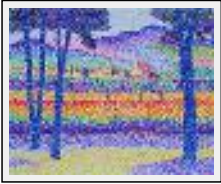

"LE PAYSAGE DE PAZIOLS"

Dimensions (HxL) : 32x40 cm

Style : Figuratif / Tech. : Aquarelle sur papier

Thème : Paysage / Catégorie : Peinture

Année : 2004

Desc. : DIVISIONNISME