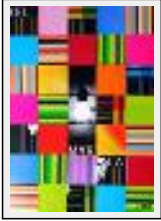

photoargentique plexicollé (plexi 7mm, châssis alu)

"INSIDE LIGHT"

Dimensions (HxL) : 90x60 cm Encadré

Style : Fantaisie / Tech. : Collage sur carton

Thème : Patchwork / Catégorie : Photographie

Prix : 499 Euros

Année : 2009

Desc. : Tableau plexiglas : reproduction, série limitée 50 ex du collage original photographié. Tirage photoargentique plexicollé (plexi 7mm, châssis alu)