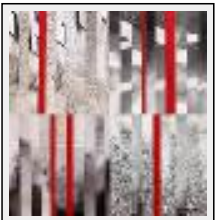

"City 5 : Red touch"

Dimensions (HxL) : 70x70 cm Encadré

Style : Visionnaire / Tech. : Collage sur carton

Thème : Paysage / Catégorie : Photographie

Prix : 549 Euros

Année : 2011

Desc. : Tableau plexi : reproduction, série limitée (50 ex., numérotée, signée). Diasec : tirage photoargentique, plexi 3mm/alu 2mm, châssis alu