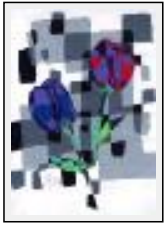

"TULIPS"

Dimensions (HxL) : 31x27 cm

Style : Fantaisie / Tech. : Pastel sur papier

Thème : Fleur / Catégorie : Peinture

Prix : 1200 Â£

Année : 1993