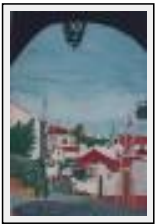

"ÓBIDOS"

Dimensions (HxL) : 37x26 cm

Style : Réalisme / Tech. : Aquarelle

Thème : Paysage / Catégorie : Peinture

Vendu

Année : 1996