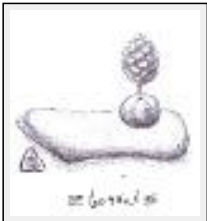

"BONSAI"

Dimensions (HxL) : 14x12 cm

Style : Figuratif / Tech. : Stylo et encre sur papier

Thème : Nature / Catégorie : Dessin

Prix : 100 Â£

Année : 2005