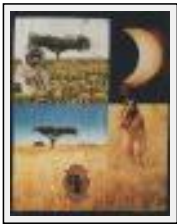

"LUNATICO ASTONAUTA"

Dimensions (HxL) : 25x19 cm

Style : Symbolisme / Tech. : Monotype

Thème : Erotisme / Catégorie : Collage

Prix : 1500 Â£

Année : 1990