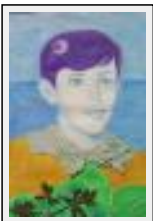

"SELF PORTRAIT IN BLUE"

Dimensions (HxL) : 35x24 cm (5 P)

Style : Réalisme / Tech. : Mixte sur papier

Thème : Portrait / Catégorie : Peinture

Vendu

Année : 1998

Desc. : PRIVATE COLECTION