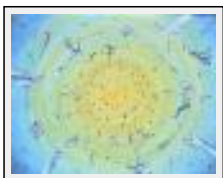

"GRAVITATION"

Dimensions (HxL) : 80x100 cm Encadré

Style : Surréaliste / Tech. : Huile sur toile

Thème : Imagination / Catégorie : Peinture

Prix : 1300 Euros

Année : 2020