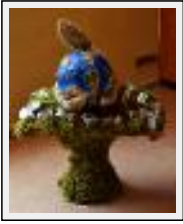

"Sauvegarde"

Dimensions (HxLxP) : 80x80x60 cm - Poids : 10 g

Style : Surréaliste / Tech. : -

Thème : Imagination / Catégorie : Sculpture

Prix : 300 Euros

Desc. : grillage, papier maché, foin, boîte de conserves, mousse..