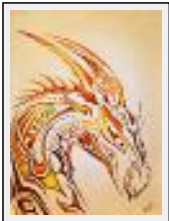

imagination

"Graouilly"

Dimensions (HxL) : 40x30 cm
Style : Surréaliste / Tech. : Huile sur toile
Thème : - / Catégorie : Peinture
Prix : 120 Euros
Vendu
Année : 2016