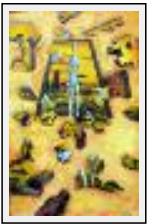

"Puzzle"

Dimensions (HxL) : 90x60 cm

Style : Surréaliste / Tech. : Huile sur toile

Thème : Imagination / Catégorie : Peinture

Vendu

Année : 2008