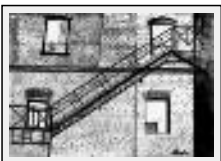

**"Cream"**

Dimensions (HxL) : 100x100 cm  
Style : Abstrait / Tech. : Acrylique sur toile  
Thème : Plat / Catégorie : Peinture  
Année : 2008

---

**Graphic Dessin**

---

**"Pencil study no.1"**

Dimensions (HxL) : 30x40 cm  
Style : Réalisme / Tech. : Crayon sur planche  
Thème : Paysage / Catégorie : Dessin