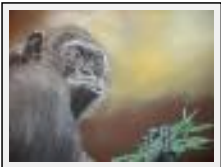

"GIRAFE"

Dimensions (HxL) : 40x30 cm Encadré
Style : Réalisme / Tech. : Pastel
Thème : Animaux / Catégorie : Peinture
Vendu
Année : 2008

"GORILLE"

Dimensions (HxL) : 30x40 cm
Style : Réalisme / Tech. : Pastel
Thème : Animaux / Catégorie : Peinture