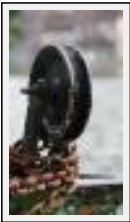

"aREAnimer"

Dimensions (HxL) : 70x50 cm

Style : Réalisme / Tech. : Vinyle sur toile

Thème : Marines / Catégorie : Photographie

Prix : 250 Euros

Année : 2009