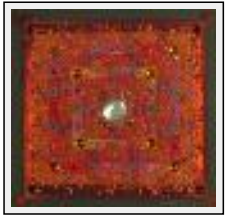

"MAGIC GARDEN"

Dimensions (HxL) : 33x33 cm Encadré
Style : Fantaisie / Tech. : Technique mixte
Thème : Magie / Catégorie : Collage
Prix : 850 Euros
Année : 2008
Desc. : Creative Embroidery

"MAGIC SEAHORSE"

Dimensions (HxL) : 22x18 cm Encadré
Style : Fantaisie / Tech. : Technique mixte
Thème : Magie / Catégorie : Collage
Prix : 320 Euros
Année : 2008
Desc. : CREATIVE EMBROIDERY

"TORTOISE"

Dimensions (HxL) : 33x33 cm Encadré
Style : Fantaisie / Tech. : Technique mixte
Thème : Magie / Catégorie : Collage
Prix : 850 Euros
Année : 2008
Desc. : Creative Hand Embroidery

"WHEEL of LIFE"

Dimensions (HxL) : 33x33 cm Encadré
Style : Fantaisie / Tech. : Technique mixte
Thème : Magie / Catégorie : Collage
Prix : 850 Euros
Année : 2008
Desc. : CREATIVE EMBROIDERY

"CELTIC SUNRISE"

Dimensions (HxL) : 33x33 cm Encadré
Style : Fantaisie / Tech. : Technique mixte
Thème : Imagination / Catégorie : Collage
Prix : 850 Euros
Année : 2008
Desc. : CREATIVE HAND EMBROIDERY

"FLOWERS of DAWN"