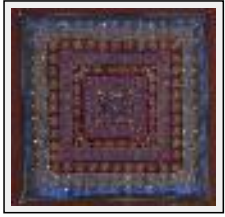

"FAIRY MAGIC"

Dimensions (HxL) : 33x33 cm Encadré
Style : Fantaisie / Tech. : Technique mixte
Thème : Magie / Catégorie : Collage
Prix : 850 Euros
Année : 2008
Desc. : Creative Embroidery

"INFINITY"

Dimensions (HxL) : 33x33 cm Encadré
Style : Fantaisie / Tech. : Technique mixte
Thème : Magie / Catégorie : Collage
Prix : 850 Euros
Année : 2008
Desc. : CREATIVE HAND EMBROIDERY

"MAGIC GARDEN"

Dimensions (HxL) : 33x33 cm Encadré
Style : Fantaisie / Tech. : Technique mixte
Thème : Magie / Catégorie : Collage
Prix : 850 Euros
Année : 2008
Desc. : Creative Embroidery

"MAGIC SEAHORSE"

Dimensions (HxL) : 22x18 cm Encadré
Style : Fantaisie / Tech. : Technique mixte
Thème : Magie / Catégorie : Collage
Prix : 320 Euros
Année : 2008
Desc. : CREATIVE EMBROIDERY

"TORTOISE"

Dimensions (HxL) : 33x33 cm Encadré
Style : Fantaisie / Tech. : Technique mixte
Thème : Magie / Catégorie : Collage
Prix : 850 Euros
Année : 2008
Desc. : Creative Hand Embroidery