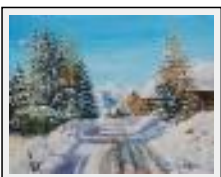

Année : 2013

Desc. : C'est l'heure des moissons dans les Alpes

**"Gelée blanche"**

Dimensions (HxL) : 33x46 cm (8 P)

Style : Réalisme / Tech. : Huile sur toile

Thème : Paysage / Catégorie : Peinture

Prix : 300 Euros

Thème : Paysage / Catégorie : Peinture

Prix : 350 Euros

Année : 2014

Desc. : La glycine a envahi la maison

**"Hiver à Chaillol"**

Dimensions (HxL) : 24x30 cm

Style : Réalisme / Tech. : Huile sur toile

Thème : Paysage / Catégorie : Peinture