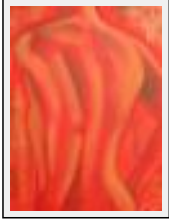

---

nus

"L'Homme"

Dimensions (HxL) : 56x46 cm

Style : Réalisme / Tech. : Huile sur toile

Thème : Personnage-sujet / Catégorie : Peinture

Prix : 280 Euros

Année : 2005