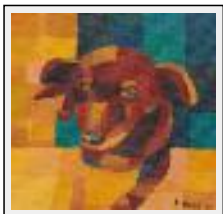

"Lucky"

Dimensions (HxLxP) : 15x15x2 cm
Style : Figuratif / Tech. : Acrylique sur toile
Thème : Animaux / Catégorie : Peinture
Vendu
Année : 2014