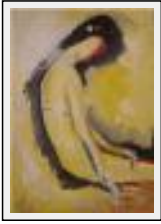

Thème : Personnage-sujet / Catégorie : Peinture

Année : 2005

Desc. : jeune fille s'assise

"Madre e bimbo"

Dimensions (HxL) : 50x70 cm

Style : Figuratif / Tech. : Huile sur bois

Thème : Personnage-sujet / Catégorie : Peinture

Année : 2006

Desc. : Mère et enfant

"Ragazza al parco"

Dimensions (HxL) : 95x135 cm

Style : Figuratif / Tech. : Huile sur bois

Thème : Personnage-sujet / Catégorie : Peinture

Année : 2009

Desc. : Fille au parc

"Ragazza in costume"

Dimensions (HxL) : 70x50 cm

Style : Figuratif / Tech. : Huile sur bois

Thème : Personnage-sujet / Catégorie : Peinture

Année : 2005

Desc. : fille en coutume

"Olio e vino"

Dimensions (HxL) : 30x40 cm