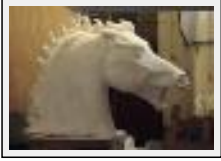

Cheval

"Horse"

Dimensions (HxL) : 120x162 cm
Style : Figuratif / Tech. : -
Thème : Animaux / Catégorie : Sculpture
Prix : 40000 Euros
Desc. : Tête de jeune cheval