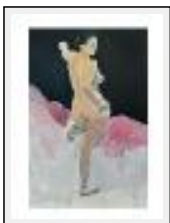

"NU 6"

Dimensions (HxL) : 81x54 cm (25 M)

Style : Figuratif / Tech. : Huile sur toile de lin

Thème : Nus / Catégorie : Peinture

Année : 2014