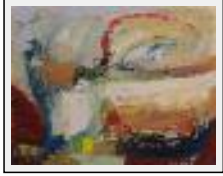

---

huile sur carton

"Arc-en-ciel"

Dimensions (HxL) : 20x25 cm

Style : Abstrait / Tech. : Huile sur carton

Thème : Non figuratif / Catégorie : Peinture

Année : 2007