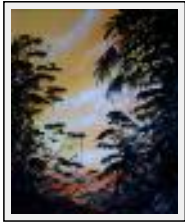

"Là-bas"

Dimensions (HxL) : 60x50 cm

Style : Figuratif / Tech. : Huile sur toile

Thème : Paysage / Catégorie : Peinture

Année : 2008

Desc. : Serie