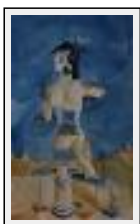

"La femme immeuble"

Dimensions (HxL) : 162x97 cm (100 M)

Style : Expressionnisme / Tech. : Huile sur toile

Thème : Imagination / Catégorie : Peinture

Année : 1997

Desc. : La femme immeuble