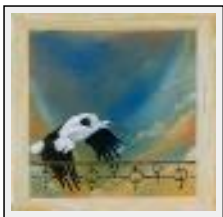

Dimensions (HxL) : 70x50 cm

Style : Réalisme / Tech. : Huile sur toile

Thème : Paysage / Catégorie : Peinture

Vendu

Année : 2007

Desc. : Quelque part sur la terre -Serie

**"cigogne 2"**

Dimensions (HxL) : 30x30 cm