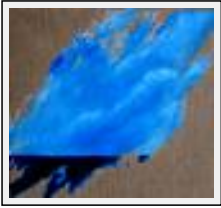

"Jetée de ciel"

Dimensions (HxL) : 30x30 cm

Style : Figuratif / Tech. : Huile sur toile

Thème : Paysage / Catégorie : Peinture

Année : 2008

Desc. : comme une marine déposée directement pas le pinceau