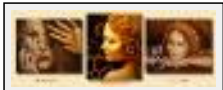

"Série du Temps"

Dimensions (HxL) : 38x46 cm (8 F)

Style : Figuratif / Tech. : Huile sur toile de lin

Thème : Personnage-sujet / Catégorie : Peinture

Desc. : Série de 3 toiles sur le thème du Temps. le format de chaque toile est 38 x 46