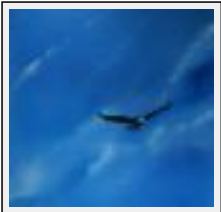

"vol de l'aigle"

Dimensions (HxL) : 30x30 cm

Style : Figuratif / Tech. : Huile sur toile

Thème : Animaux / Catégorie : Peinture

Vendu

Année : 2007

Desc. : Vol de l'aigle