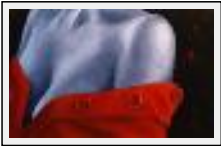

"Sous entendu..."

Dimensions (HxL) : 27x41 cm (6 P)
Style : Réalisme / Tech. : Huile sur toile de lin
Thème : Personnage-sujet / Catégorie : Peinture
Année : 2019