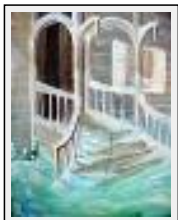

Thème : Paysage / Catégorie : Peinture

Vendu

Desc. : Riseraiie Cette toile était une commande

**"le perron"**

Dimensions (HxL) : 41x33 cm (6 F)

Style : Figuratif / Tech. : Huile sur toile

Thème : Paysage / Catégorie : Peinture