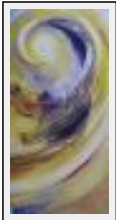

"abstrait contemporain"

Dimensions (HxL) : 70x40 cm
Style : Abstrait / Tech. : Huile sur toile de lin
Thème : Abstraction / Catégorie : Peinture
Vendu
Année : 2008