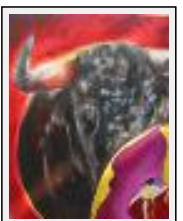

"Los toros de Guisando"

Dimensions (HxL) : 73x60 cm (20 F)
Style : Symbolisme / Tech. : Huile sur toile
Thème : Animaux / Catégorie : Peinture
Desc. : LLANTO POR IGNACIO