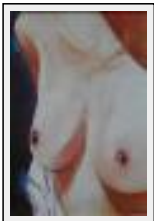

"BELLISSIMA"

Dimensions (HxL) : 33x24 cm (4 F)
Style : Figuratif / Tech. : Huile sur toile de lin
Thème : Nus / Catégorie : Peinture
Année : 2003