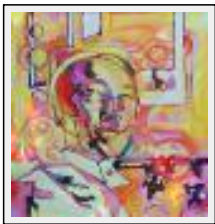

"Omaggio a Kandinsky"

Dimensions (HxL) : 100x100 cm
Style : Figuratif / Tech. : Huile sur toile
Thème : - / Catégorie : Peinture
Prix : 2000 Euros
Année : 2005
Desc. : Cette peinture est dédiée au grand artiste Vasily Kandinsky, son visage se fond avec une de ses oeuvres.