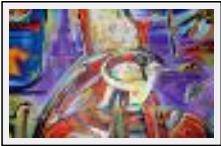

"Horus"

Dimensions (HxL) : 57x87 cm
Style : Figuratif / Tech. : Huile sur bois
Thème : - / Catégorie : D'œuvre d'art
Prix : 1000 Euros
Année : 2006