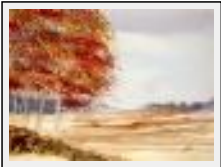

"en hiver"

Dimensions (HxL) : 40x50 cm
Style : Réalisme / Tech. : Aquarelle
Thème : Paysage / Catégorie : Peinture
Prix : 60 Euros
Année : 2008

"les 3 arbres"

Dimensions (HxL) : 70x50 cm
Style : Réalisme / Tech. : Aquarelle
Thème : Paysage / Catégorie : Peinture
Prix : 90 Euros
Année : 2008

"lever du soleil"

Dimensions (HxL) : 70x50 cm
Style : Réalisme / Tech. : Aquarelle
Thème : Paysage / Catégorie : Peinture
Prix : 90 Euros
Année : 2008

"Matin automnal"

Dimensions (HxL) : 40x50 cm
Style : Réalisme / Tech. : Aquarelle sur papier
Thème : Paysage / Catégorie : Peinture
Prix : 80 Euros
Année : 2007