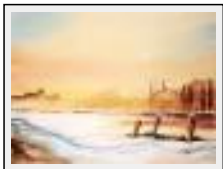

"en hiver"

Dimensions (HxL) : 40x50 cm
Style : Réalisme / Tech. : Aquarelle
Thème : Paysage / Catégorie : Peinture
Prix : 60 Euros
Année : 2008