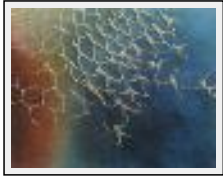

**"grandes mailles"**

Dimensions (HxL) : 71x93 cm

Style : Surréaliste / Tech. : Technique mixte

Thème : Imagination / Catégorie : Peinture

Année : 1999

**"hégémonie"**

Dimensions (HxL) : 100x81 cm (40 F)

Style : Surréaliste / Tech. : Technique mixte