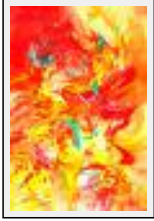

LES SOLAIRES

"-A-"

Dimensions (HxLxP) : 86x73x1 cm - Poids : 1 g
Style : Abstrait / Tech. : Acrylique sur toile
Thème : Non figuratif / Catégorie : Peinture
Vendu
Année : 2006