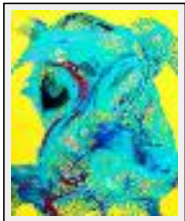

"ANIMALIS"

Dimensions (HxLxP) : 70x50x1 cm - Poids : 800 g

Style : Abstrait / Tech. : Acrylique sur toile

Thème : Non figuratif / Catégorie : Pyrogravure

Prix : 200 Euros

Année : 2006