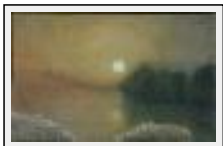

"vue de joigny dorée"

Dimensions (HxL) : 75x115 cm Encadré
Style : Impressionnisme / Tech. : Acrylique sur toile
Thème : Paysage / Catégorie : Peinture
Desc. : vue de Joigny sur soleil levant