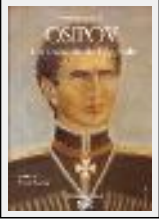

Couvertures de livres

"Couverture Osipov"

Dimensions (HxL) : 25x20 cm

Style : Réalisme / Tech. : Acrylique sur toile

Thème : Portrait / Catégorie : Peinture

Année : 2016

Desc. : couverture de livre