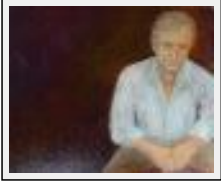

"vue de joigny dorée"

Dimensions (HxL) : 75x115 cm Encadré
Style : Impressionnisme / Tech. : Acrylique sur toile
Thème : Paysage / Catégorie : Peinture
Desc. : vue de Joigny sur soleil levant

Portraits

"Antoine"