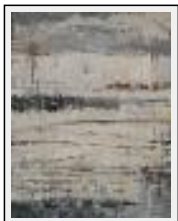

Dimensions (HxL) : 70x50 cm Encadré  
Style : Réalisme / Tech. : Huile sur toile  
Thème : Marines / Catégorie : Peinture  
Prix : 1400 Euros  
Année : 2013  
Desc. : mer, plage, ciel

**"cheminement"**