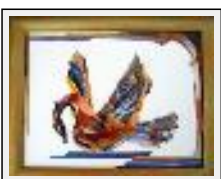

"Cygne"

Dimensions (HxL) : 40x50 cm Encadré
Style : Figuratif / Tech. : Collage sur carton
Thème : Oiseau / Catégorie : Collage
Année : 2004

Desc. : Papiers découpés de magazines et collés sur carton blanc - cadre bois peint acrylique