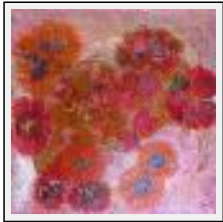

**"Pivoine"**

Dimensions (HxL) : 40x40 cm Encadré

Style : Impressionnisme / Tech. : Collage sur carton

Thème : Fleur / Catégorie : Collage

Année : 2011

Desc. : Papiers découpés dans les magazines et collés sur bois- Avec passe-partout en forme de cadre