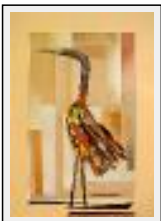

**"Macareu"**

Dimensions (HxL) : 50x70 cm Encadré  
Style : Figuratif / Tech. : Collage sur carton  
Thème : Oiseau / Catégorie : Collage  
Vendu

Année : 2004

Desc. : Papiers découpés de magazines et collés sur carton blanc et passe-partout orange