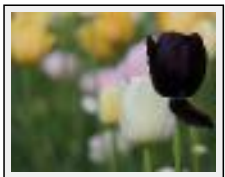

---

jardin au printemps

"SPRING 1"

Dimensions (HxL) : 30x40 cm

Style : Réalisme / Tech. : Impression sur papier

Thème : Fleur / Catégorie : Photographie

Année : 2014