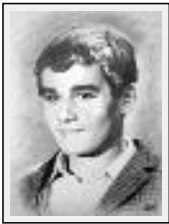

**"Portrait d'homme 23"**

Dimensions (HxL) : 50x40 cm

Style : Hyper réalisme / Tech. : Crayon sur papier

Thème : Portrait / Catégorie : Dessin

Vendu

Année : 2005

Desc. : Réalisé au crayon graphite sur papier Canson, d'après une photo en couleur.