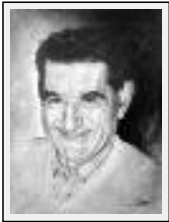

**"Portrait d'homme 23"**

Dimensions (HxL) : 50x40 cm

Style : Hyper réalisme / Tech. : Crayon sur papier

Thème : Portrait / Catégorie : Dessin

Vendu

Année : 2005

Desc. : Réalisé au crayon graphite sur papier Canson, d'après une photo en couleur.