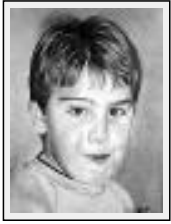

"Portrait enfant 39"

Dimensions (HxL) : 50x40 cm Encadré

Style : Hyper réalisme / Tech. : Crayon sur papier

Thème : Portrait / Catégorie : Dessin

Vendu

Année : 2005

Desc. : Portrait réalisé au graphite sur papier dessin Canson.