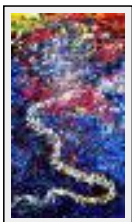

"Kundalini"

Dimensions (HxL) : 100x50 cm Encadré
Style : Abstrait / Tech. : Huile sur contre-plaqué
Thème : Abstraction / Catégorie : Peinture
Vendu
Année : 2013
Desc. : Private Collection