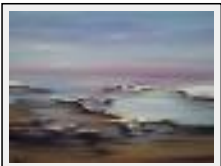

"Lacus Somniorum (Lake of Dreams)"

Dimensions (HxL) : 45x61 cm

Style : Fantaisie / Tech. : Huile sur toile

Thème : Paysage marin / Catégorie : Peinture

Année : 2009

Desc. : This painting is an imagination of the Lunar lacus (singular lacus, Latin for "lake") from a close distance. Lacus Somniorum is a plain located in the northeastern part of the Moon's near side. It is located at selenographic coordinates 38.0° N, 29.2° E, and has a diameter of 384 kilometers. It is the largest of the lunar features designated Lacus. The name is Latin for Lake of Dreams, a title given to this feature by Riccioli, an Italian astronomer who was the first person to measure the rate of acceleration of a freely falling body. Lacus Somniorum is an irregular feature with complex, somewhat ill-defined borders. The surface has the same low albedo as the larger lunar mare found on the Moon, and its surface was formed by flows of basaltic lava.