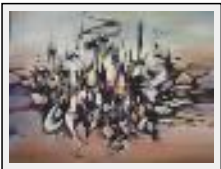

"Marseille"

Dimensions (HxL) : 45x61 cm
Style : Fantaisie / Tech. : Huile sur toile
Thème : Vues d'esprit / Catégorie : Peinture
Année : 2008