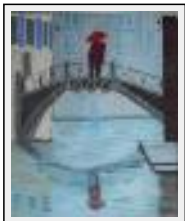

---

tableaux 2019

"Amoureux sur un pont"

Dimensions (HxL) : 55x46 cm (10 F)

Style : Réalisme / Tech. : Acrylique sur toile

Thème : Personnage-sujet / Catégorie : Peinture

Prix : 85 Euros

Année : 2019

Desc. : Amoureux sur un pont