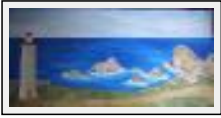

"Paysage du finistère"

Dimensions (HxL) : 50x100 cm

Style : Réalisme / Tech. : Huile sur toile

Thème : Paysage marin / Catégorie : Peinture

Prix : 70 Euros

Année : 2010

Desc. : Paysage du finistère nord