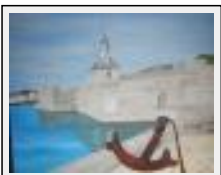

"Concarneau"

Dimensions (HxL) : 46x55 cm (10 F)

Style : Réalisme / Tech. : Huile sur toile

Thème : Paysage marin / Catégorie : Peinture

Prix : 110 Euros

Année : 2010

Desc. : Ports de Concarneau