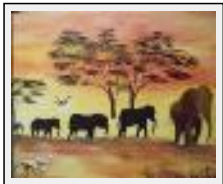

"Les éléphants"

Dimensions (HxL) : 38x46 cm (8 F)
Style : Réalisme / Tech. : Acrylique sur toile
Thème : Animaux / Catégorie : Peinture
Prix : 75 Euros
Année : 2018
Desc. : Elephants dans la savane