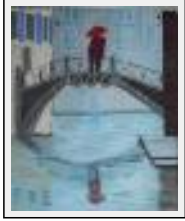

---

tableaux 2019

"Amoureux sur un pont"

Dimensions (HxL) : 55x46 cm (10 F)
Style : Réalisme / Tech. : Acrylique sur toile
Thème : Personnage-sujet / Catégorie : Peinture
Prix : 85 Euros
Année : 2019
Desc. : Amoureux sur un pont