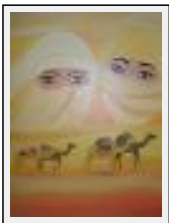

"Touaregs"

Dimensions (HxL) : 46x38 cm (8 F)
Style : Réalisme / Tech. : Huile sur toile
Thème : Personnage-sujet / Catégorie : Peinture
Prix : 50 Euros
Année : 2008
Desc. : Touaregs