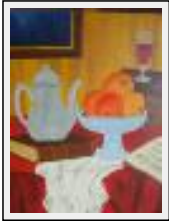

"Theière et livres"

Dimensions (HxL) : 41x33 cm (6 F)
Style : Réalisme / Tech. : Huile sur toile
Thème : Nature morte / Catégorie : Peinture
Prix : 60 Euros
Année : 2005
Desc. : nature morte theière et livres