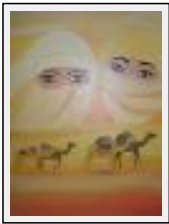

"Touaregs"

Dimensions (HxL) : 46x38 cm (8 F)
Style : Réalisme / Tech. : Huile sur toile
Thème : Personnage-sujet / Catégorie : Peinture
Prix : 50 Euros
Année : 2008
Desc. : Touaregs