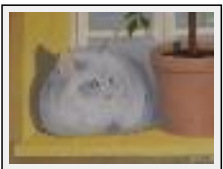

"Au Soleil Couchant"

Dimensions (HxL) : 50x40 cm Encadré
Style : Figuratif / Tech. : Huile sur toile
Thème : Paysage / Catégorie : Peinture
Année : 2007

"L'Etang"

Dimensions (HxL) : 30x30 cm Encadré
Style : Figuratif / Tech. : Huile sur toile
Thème : Paysage / Catégorie : Peinture
Vendu
Année : 2007

"Au Clair De La Lune"

Dimensions (HxL) : 33x41 cm (6 F) Encadré
Style : Figuratif / Tech. : Huile sur toile de lin
Thème : Animaux / Catégorie : Peinture
Année : 2007

"Le Chat"

Dimensions (HxL) : 30x40 cm Encadré
Style : Figuratif / Tech. : Huile sur toile
Thème : Animaux / Catégorie : Peinture
Année : 2007