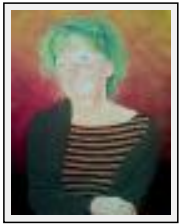

2009

"Nadine"

Dimensions (HxL) : 55x46 cm (10 F) Encadré
Style : Figuratif / Tech. : Huile
Thème : Portrait / Catégorie : Peinture
Année : 2009