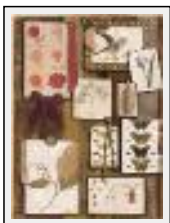

"Histoire Naturelle"

Dimensions (HxL) : 81x65 cm (25 F)

Style : Réalisme / Tech. : Collage et Acrylique sur toile

Thème : Nature / Catégorie : D'Accoupage

Prix : 600 Euros

Vendu

Année : 2005