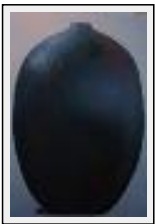

"vase brun fond gris"

Dimensions (HxL) : 100x73 cm (40 P)
Style : Figuratif / Tech. : Acrylique sur toile
Thème : Nature morte / Catégorie : Peinture
Année : 2012