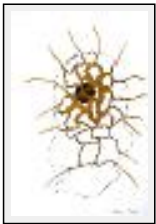

Dimensions (HxL) : 21x29 cm

Style : Symbolisme / Tech. : Technique mixte

Thème : Non figuratif / Catégorie : Dessin

Prix : 30 Euros

Année : 2013

Desc. : Dessin (marqueur et crayons de couleur sur papier )

**"Turbulences 23"**