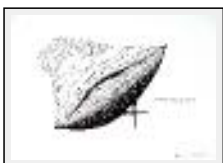

Dimensions (HxL) : 21x29 cm

Style : Symbolisme / Tech. : Technique mixte

Thème : Non figuratif / Catégorie : Dessin

Prix : 30 Euros

Année : 2013

Desc. : Dessin (encre et marqueur sur papier )

**"Endormir 101"**