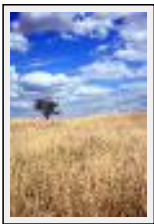

"dans les nuages"

Dimensions (HxL) : 30x24 cm

Style : Réalisme / Tech. : Impression sur papier

Thème : Paysage / Catégorie : Photographie

Prix : 45 Euros

Année : 2011

Desc. : un arbre mort dans un champs,, autres possibilités de tirage : 30X40 prix : 70 ? - 40X50 prix : 100 ?