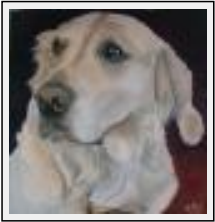

"Silver de Saint-Raphael"

Dimensions (HxL) : 70x70 cm
Style : Réalisme / Tech. : Huile sur toile
Thème : Animaux / Catégorie : Peinture
Année : 2010
Desc. : portrait d'un golden retriever, d'après photo personnelle