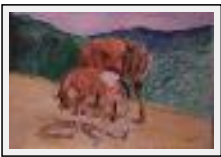

"Azureva et Brimbelle"

Dimensions (HxL) : 35x51 cm
Style : Figuratif / Tech. : Aquarelle
Thème : Animaux / Catégorie : Peinture
Prix : 300 Euros
Année : 1998
Desc. : Azuréva dans les Vosges