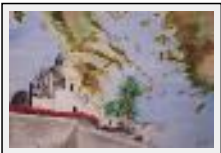

"Les Balkans en paix"

Dimensions (HxL) : 29x42 cm
Style : Réalisme / Tech. : Aquarelle
Thème : Vues d'esprit / Catégorie : Peinture
Prix : 350 Euros
Année : 1999
Desc. : Pax Balkanie