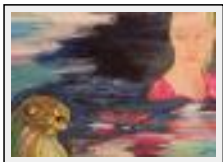

"La belle et ..."

Dimensions (HxL) : 40x50 cm
Style : Symbolisme / Tech. : Huile sur carton
Thème : Allégorie / Catégorie : Peinture
Prix : 500 Euros
Année : 1985