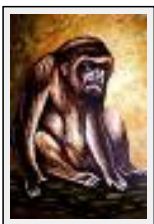

"Siamang with self portrait"

Dimensions (HxL) : 67x97 cm

Style : Réalisme / Tech. : Huile sur toile

Thème : Modèle transgénétique / Catégorie : Peinture

Desc. : From the collection of Human Animal art works