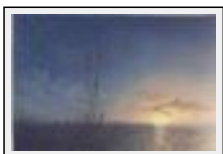

"Crepuscule de verre."

Dimensions (HxL) : 38x55 cm (10 P)

Style : Surréaliste / Tech. : Huile sur toile de lin

Thème : Imagination / Catégorie : Peinture

Desc. : Paysage imaginaire onirique. Dispersion des limites entre matière et espace par transparence végétale et minérale.