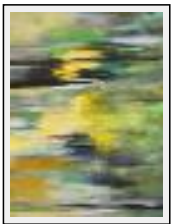

"reflets"

Dimensions (HxLxP) : 65x50x2 cm (15 P) - Poids : 600 g

Style : Abstrait / Tech. : Acrylique sur toile

Thème : Abstraction / Catégorie : Peinture

Prix : 400 Euros

Année : 2013