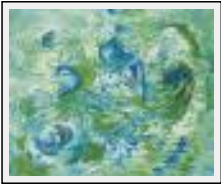

"jeux d'eaux"

Dimensions (HxLxP) : 60x70x2 cm - Poids : 800 g

Style : Abstrait / Tech. : Acrylique sur toile

Thème : Eau / Catégorie : Peinture

Prix : 550 Euros

Année : 2012

Desc. : dessin abstrait d'eaux