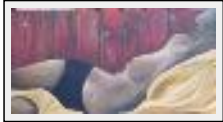

"Sensualité 4"

Dimensions (HxLxP) : 50x100x2 cm

Style : Réalisme / Tech. : Technique mixte

Thème : Nus / Catégorie : Peinture

Année : 2010

Desc. : NU