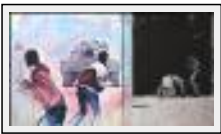

**"Dos Cabezas Una Corazon"**

Dimensions (HxL) : 51x41 cm Encadré  
Style : Figuratif / Tech. : Huile sur toile  
Thème : Personnage-sujet / Catégorie : Peinture  
Année : 2006

**"Take 10 years off your appearance"**

Dimensions (HxL) : 15x20 cm  
Style : Figuratif / Tech. : Huile sur toile de lin  
Thème : Personnage-sujet / Catégorie : Peinture

**"Tickle Me"**

Dimensions (HxL) : 51x51 cm Encadré  
Style : Figuratif / Tech. : Huile sur toile de lin  
Thème : Personnage-sujet / Catégorie : Peinture  
Année : 2007

**"Los Angeles"**

Dimensions (HxL) : 25x200 cm  
Style : Figuratif / Tech. : Huile sur panneau  
Thème : Portrait / Catégorie : Peinture

**"Everyone has a song in their hearts"**

Dimensions (HxL) : 60x110 cm  
Style : Figuratif / Tech. : Acrylique sur toile  
Thème : Histoire / Catégorie : Peinture

**"Some days to remember"**

Dimensions (HxL) : 31x58 cm  
Style : Figuratif / Tech. : Huile sur toile de lin  
Thème : Histoire / Catégorie : Peinture

**"El mariachi"**

Dimensions (HxL) : 30x30 cm  
Style : Figuratif / Tech. : Mixte sur papier  
Thème : Portrait / Catégorie : Dessin