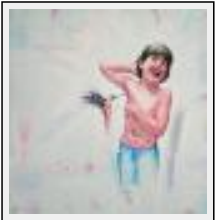

**"Dos Cabezas Una Corazon"**

Dimensions (HxL) : 51x41 cm Encadré  
Style : Figuratif / Tech. : Huile sur toile  
Thème : Personnage-sujet / Catégorie : Peinture  
Année : 2006

**"Take 10 years off your appearance"**

Dimensions (HxL) : 15x20 cm  
Style : Figuratif / Tech. : Huile sur toile de lin  
Thème : Personnage-sujet / Catégorie : Peinture

**"Tickle Me"**

Dimensions (HxL) : 51x51 cm Encadré  
Style : Figuratif / Tech. : Huile sur toile de lin  
Thème : Personnage-sujet / Catégorie : Peinture  
Année : 2007