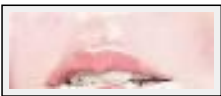

"Portrait de geisha"

Dimensions (HxLxP) : 20x20x4 cm

Style : Fantaisie / Tech. : Acrylique sur toile

Thème : Personnage-sujet / Catégorie : Peinture

Année : 2009

Pastels

"Test Pastels B"

Dimensions (HxL) : 6x15 cm