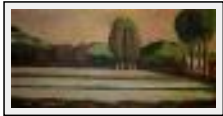

"Le champs"

Dimensions (HxL) : 51x120 cm
Style : Figuratif / Tech. : Huile sur contre-plaqué
Thème : Paysage / Catégorie : Peinture
Prix : 700 Euros
Année : 1996
Desc. : un champs au crepuscule