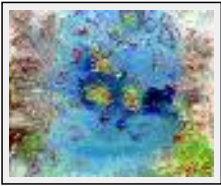

"Mindscape15-29"

Dimensions (HxL) : 53x46 cm

Style : Abstrait / Tech. : Technique mixte

Thème : Abstraction / Catégorie : Peinture

Année : 2015

Desc. : A long journey

"Mindscape15-41"

Dimensions (HxL) : 61x73 cm