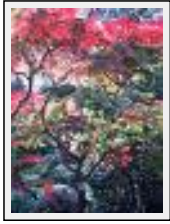

"Palette en automne"

Dimensions (HxL) : 60x40 cm Encadré
Style : Figuratif / Tech. : Pastel
Thème : Nature / Catégorie : Dessin
Vendu
Année : 2010
Desc. : Au jardin Albert Kahn