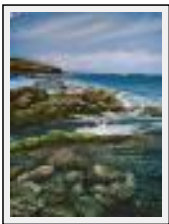

"Garachico"

Dimensions (HxL) : 65x50 cm (15 P)

Style : Figuratif / Tech. : Pastel

Thème : Paysage marin / Catégorie : Dessin

Prix : 250 Euros

Année : 2015

Desc. : Garachico aux Canaries