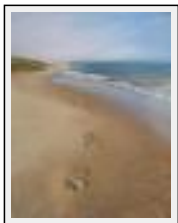

"Sur le sable 2"

Dimensions (HxL) : 40x30 cm
Style : Réalisme / Tech. : Pastel sur papier
Thème : Nature / Catégorie : Dessin
Vendu
Année : 2013
Desc. : Seule sur la plage