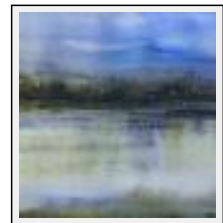

**"Exercice Venise"**

Dimensions (HxL) : 30x40 cm

Style : Figuratif / Tech. : Aquarelle

Thème : Paysage / Catégorie : Peinture

Vendu

Desc. : Venise. Essai aquarelle

**"A l'aube"**

Dimensions (HxL) : 23x23 cm