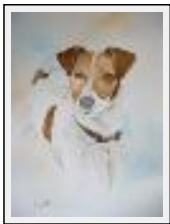

"Jack Russel"

Dimensions (HxL) : 32x24 cm

Style : Réalisme / Tech. : Aquarelle sur papier

Thème : Animaux / Catégorie : Peinture

Prix : 70 Euros

Année : 2016

Desc. : aquarelle sur papier 300gr