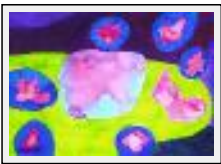

2004

"Untitled"

Dimensions (HxL) : 32x48 cm Encadré
Style : Abstrait / Tech. : Linoléum et aquarelle
Thème : Vues d'esprit / Catégorie : Peinture
Prix : 1000 Euros
Année : 2004
Desc. : aquarelle

"Clan"

Dimensions (HxL) : 24x32 cm Encadré
Style : Abstrait / Tech. : Aquarelle sur papier
Thème : Non figuratif / Catégorie : Peinture
Prix : 1000 Euros
Année : 2004
Desc. : Aquarelle

2006

"Babel"

Dimensions (HxL) : 24x32 cm Encadré
Style : Abstrait / Tech. : Aquarelle sur papier
Thème : Vues d'esprit / Catégorie : Peinture
Prix : 1000 Euros
Année : 2006
Desc. : Aquarelle

"Night travelers"

Dimensions (HxL) : 24x32 cm Encadré
Style : Abstrait / Tech. : Aquarelle sur papier
Thème : Non figuratif / Catégorie : Peinture
Prix : 1000 Euros
Année : 2006
Desc. : aquarelle

2003

"Cópula"

Dimensions (HxL) : 15x12 cm Encadré
Style : Abstrait / Tech. : Aquarelle sur papier
Thème : Non figuratif / Catégorie : Peinture
Prix : 250 Euros
Année : 2003
Desc. : aquarelle