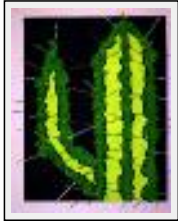

Thème : - / Catégorie : Peinture

**"La paire"**

Dimensions (HxL) : 80x100 cm

Style : Art singulier / Tech. : Acrylique sur toile

Thème : - / Catégorie : Peinture

**"La tête"**

Dimensions (HxL) : 90x50 cm

Style : Art singulier / Tech. : Acrylique sur toile

Thème : - / Catégorie : Peinture

**"La vague"**

Dimensions (HxL) : 60x80 cm

Style : Art singulier / Tech. : Acrylique sur toile

Thème : - / Catégorie : Peinture

**"Le baiser"**

Dimensions (HxL) : 80x80 cm

Style : Art singulier / Tech. : Acrylique sur toile

Thème : - / Catégorie : Peinture

**"Le cactus"**

Dimensions (HxLxP) : 90x70x25 cm

Style : Art singulier / Tech. : Technique mixte

Thème : - / Catégorie : Peinture

**"Le guitariste"**

Dimensions (HxL) : 50x70 cm Encadré