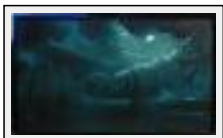

"clair de lune"

Dimensions (HxL) : 33x55 cm (10 M) Encadré

Style : Réalisme / Tech. : Huile sur toile

Thème : Paysage / Catégorie : Peinture

Prix : 120 Euros