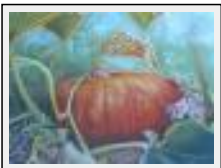

**"voilier au couchant"**

Dimensions (HxL) : 50x70 cm Encadré  
Style : Réalisme / Tech. : Pastel sur papier  
Thème : Marines / Catégorie : Peinture  
Vendu  
Année : 2017  
Desc. : pastel sec

**"voiliers marée basse"**

Dimensions (HxL) : 50x70 cm Encadré  
Style : Réalisme / Tech. : Pastel sur papier  
Thème : Marines / Catégorie : Peinture  
Année : 2017  
Desc. : pastel sec

---

**nature morte**

---

**"chataignes"**

Dimensions (HxL) : 40x50 cm Encadré  
Style : Réalisme / Tech. : Pastel  
Thème : Nature morte / Catégorie : Peinture  
Vendu  
Année : 2012  
Desc. : pastel sec sur papier card