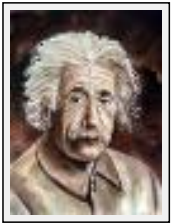

"Les 3 singes"

Dimensions (HxL) : 46x26 cm Encadré

Style : Réalisme / Tech. : Acrylique sur papier

Thème : Animaux / Catégorie : Pyrogravure

Vendu

Année : 2010

Desc. : Triptyque encadré et sous verre

peintures 2009