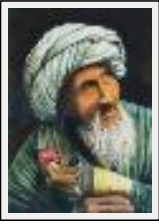

"Homme à la rose"

Dimensions (HxL) : 40x30 cm Encadré
Style : Réalisme / Tech. : Acrylique sur bois
Thème : Portrait / Catégorie : Peinture
Vendu
Année : 2003