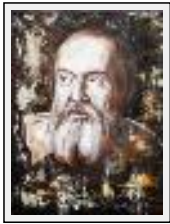

Peintures 2010

"Galiléo-Galilei"

Dimensions (HxL) : 40x30 cm

Style : Réalisme / Tech. : Acrylique sur toile

Thème : Personnage-sujet / Catégorie : Peinture

Année : 2010

Desc. : Peinture pour les 29 ans de mon fils Olivier