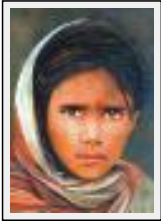

"Ne m'oublie pas"

Dimensions (HxL) : 40x30 cm Encadré
Style : Réalisme / Tech. : Acrylique sur bois
Thème : Portrait / Catégorie : Peinture
Vendu
Année : 2002